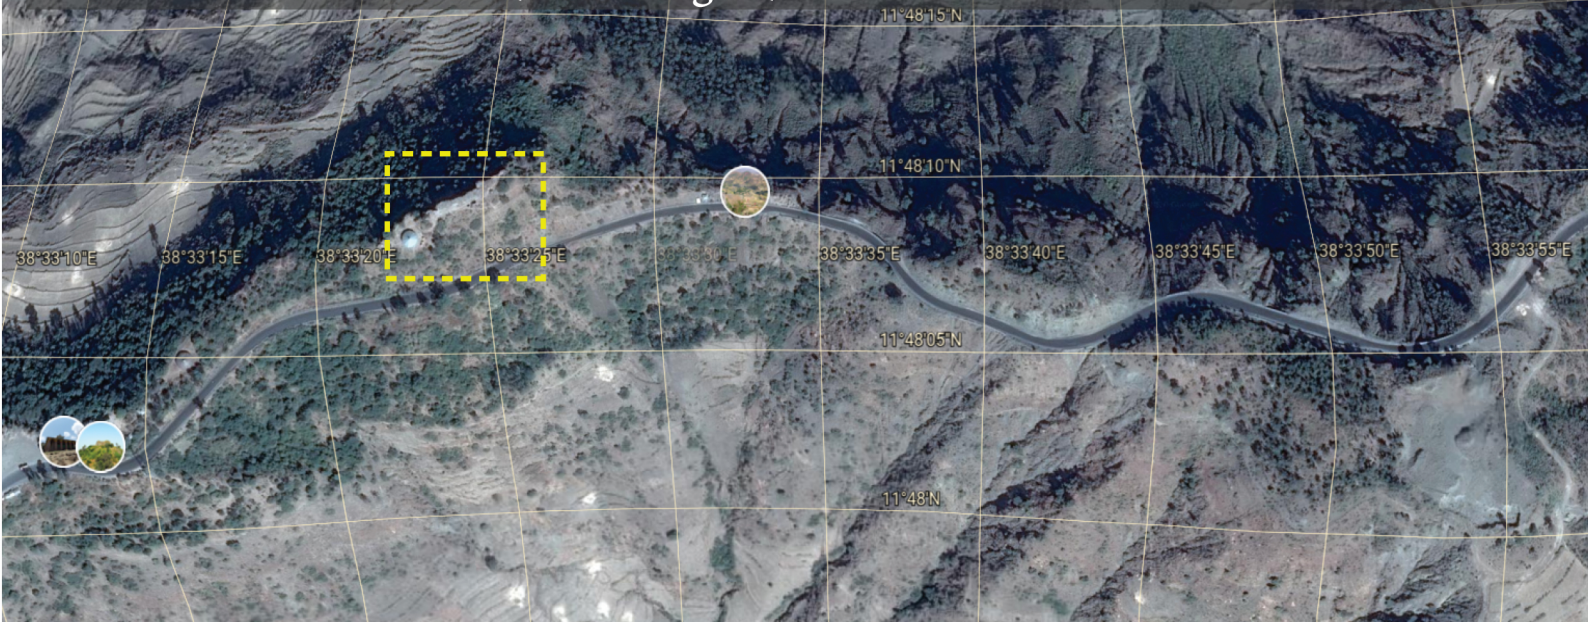

Checheho Kidane Mihret Rock Church Complex: የጨጨሆ/ላቅራምቢያ/ ኪዳነ ምህረት ውቅር አብያተ ክርስቲያናት

Checheho Kidane Mihret /Kidus Raguel/: North Wollo

Site Location/ X,Y Coordinate/

Site adaptation