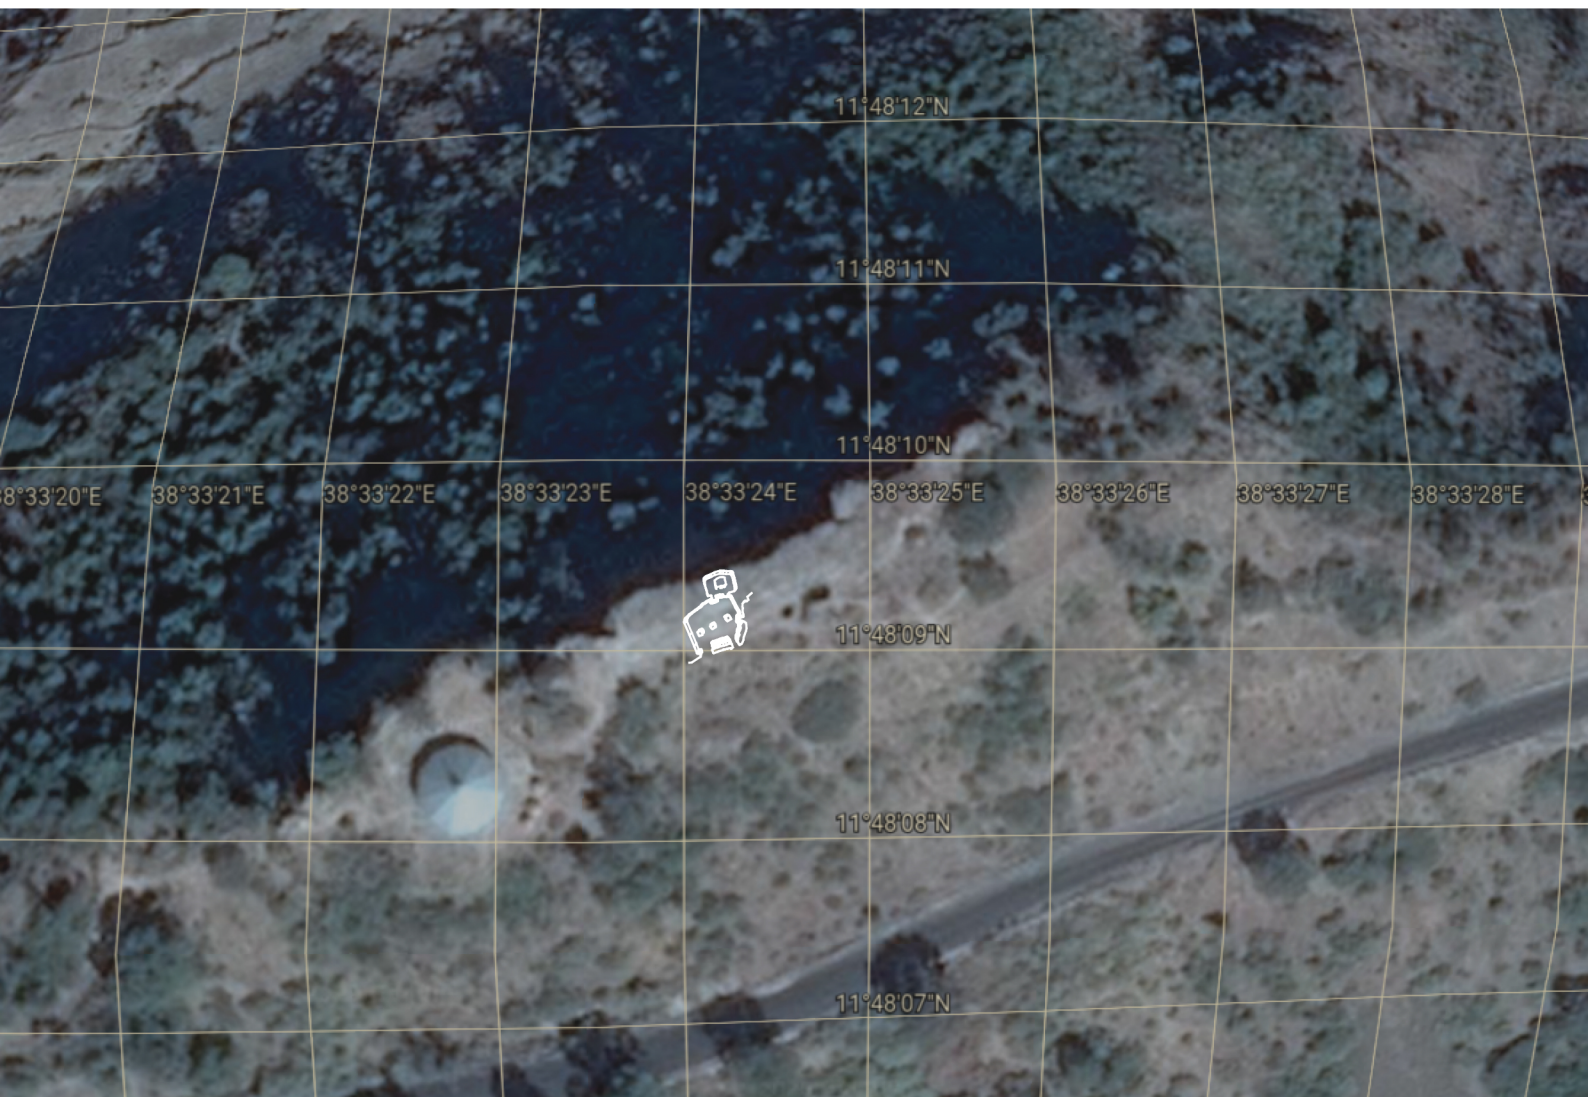

Checheho Kidane Mihret Rock Church Complex: የጨጨሆ/ላቅራምቢያ/ ኪዳነ ምህረት ውቅር አብያተ ክርስቲያናት

Checheho Kidane Mihret /Kidus Raguel/: North Wollo

Site Location/ X,Y Coordinate/

Site adaptation